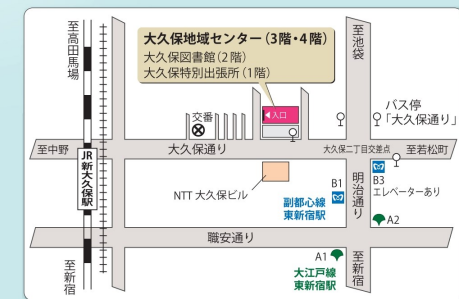

大久保地区・地域だより

お知らせ版

さわやかおおくぼ

2024
5月10日
発行

編集・発行 大久保地域センター管理運営委員会広報部 ☎03-3209-3961

大久保地域センターまつり 第1部

第28回

大久保地域センター

五月まつり

SATSUKI MATSURI

5月18日

土曜日

午前 午後
10:00~3:00

わいわい わくわく まつりだ
わっしょい!!

※駐輪場のスペースに限りがありますので、徒歩でのご来場をお待ちしております。

《協賛》

大久保地区町会連合会 大久保地区青少年育成委員会 大久保地区協議会 大久保特別出張所 社会福祉協議会 新宿警察署 新宿消防団 赤十字奉仕団大久保分団 新大久保商店街振興組合 百人町明るい会商店街振興組合 桜美林大学新宿キャンパス クリアソニック新宿

第28回 五月まつり フロアマップ

3階 わくわくひろば

4階 わいわいひろば

1階 おまつりひろば

SAWAKUBO Topic

『さわやかおおくぼ』102号
センターにて配布中!

大久保風土記

「ご存じですか?
大久保に川が
流れていたことを!」

次号はどんな号になるのか
お楽しみに~

令和6年度 (2024) 前半行事予定
7月21日(日)→ 盆踊り教室
8月5日(月)→ 手打ちうどん教室
8月25日(日)→ 怪談話

※行事は諸事情により変更、中止となる場合があります。

大久保地域センター

〒169-0072
東京都新宿区大久保2-12-7 (3階・4階)
TEL. 03-3209-3961 / FAX. 03-3209-3962
Web. <https://ookubocc.tokyo>

【開館時間】午前9時~午後10時
【休館日】5月、8月、11月、2月の第3日曜日
年末年始 (12月29日~1月3日)