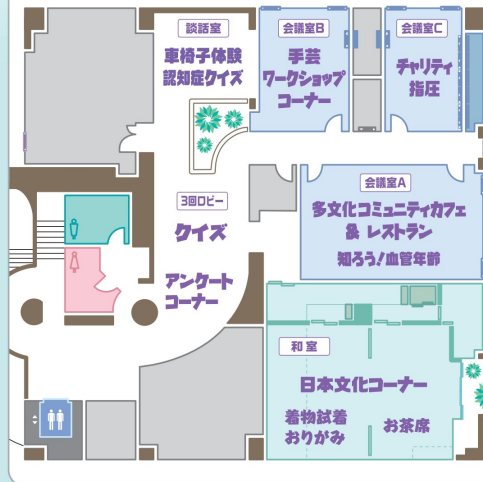

つづ爺

つづ花

ヤエキリン

ホンキリン

※駐輪場のスペースに限りがありますので、徒歩でのご来場をお待ちしております。

《協賛》

大久保地区町会連合会 大久保地区青少年育成委員会 大久保地区協議会 大久保特別出張所 社会福祉協議会 新宿警察署 新宿消防団 赤十字奉仕団大久保分団 新大久保商店街振興組合 百人町明るい会商店街振興組合 桜美林大学新宿キャンパス クリアソニック新宿

第28回 五月まつり フロアマップ

3階 わくわくひろば

4階 わいわいひろば

1階 おまつりひろば

SAWAKUBO Topic

『さわやかおおくぼ』102号
センターにて配布中!

大久保風土記

「ご存じですか?
大久保に川が
流れていたことを!」

次号はどんな号になるのか
お楽しみに~

令和6年度 (2024) 前半行事予定
7月21日(日)→ 盆踊り教室
8月5日(月)→ 手打ちうどん教室
8月25日(日)→ 怪談話

※行事は諸事情により変更、中止となる場合があります。

大久保地域センター

〒169-0072
東京都新宿区大久保2-12-7 (3階・4階)
TEL. 03-3209-3961 / FAX. 03-3209-3962
Web. <https://ookubocc.tokyo>