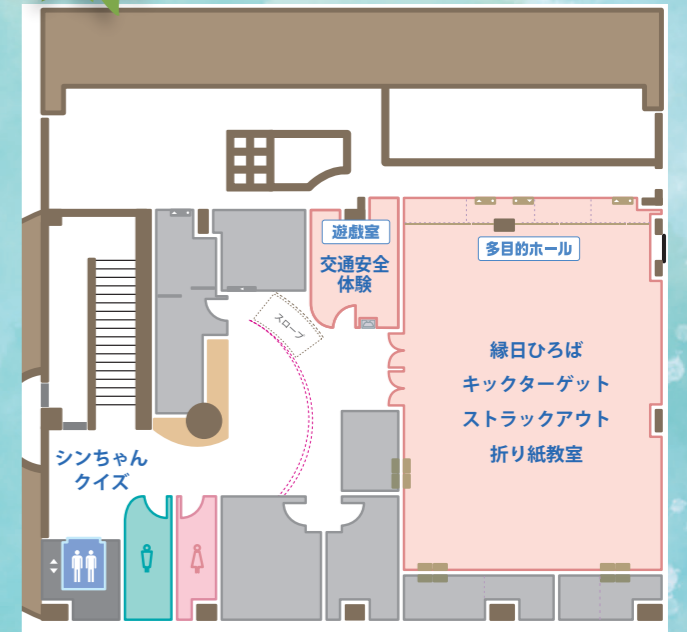

1階 おまつりひろば

3階ロビー壁面展示

「大久保風土記」

わがまち大久保の歴史を紐解いた『さわやかおおくぼ』(センター広報誌)の人気シリーズを一挙に展示します
蟹川のほとりで(102号)
明治時代“のどかな”おおくぼ(103号)
大正時代 岡本綺堂の見た大久保(104号)
大正時代 大久保キネマの時代(105号)
小泉八雲と西大久保の家(106号)
大久保クイズもお楽しみに!

大久保地域センター

〒169-0072
東京都新宿区大久保 2-12-7 (3階・4階)
TEL.03-3209-3961 / FAX.03-3209-3962
Web.https://ookubocc.tokyo