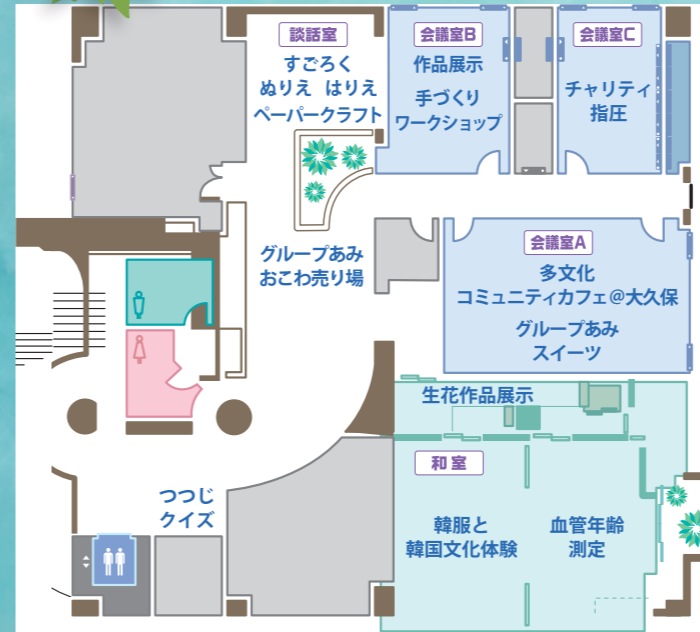

大久保地区・地域だより

さわやかおおくぼ

2026
5月7日
発行

お知らせ版

編集・発行 大久保地域センター管理運営委員会広報部 ☎03-3209-3961

大久保地域センターまつり 第1部

第30回

大久保地域センター

五月まつり

SATSUKI MATSURI

5月16日

土曜日

午前 午後
10:00~3:00

わいわい わくわく おまつり わっしょい!!!

駐輪場に限りがありますので徒歩でのご来場をお待ちしています

協賛: 大久保地区町会連合会 大久保地区青少年育成委員会 大久保地区協議会 大久保特別出張所
新宿区社会福祉協議会 新宿警察署 新宿消防団 赤十字奉仕団大久保分団 新大久保商店街振興組合
新宿百人町明るい会商店街振興組合 桜美林大学新宿キャンパス クリアソン新宿

主催: 五月まつり実行委員会

3階 わくわくひろば

4階 わいわいひろば

1階 おまつりひろば

3階ロビー壁面展示

「大久保風土記」

わがまち大久保の歴史を紐解いた『さわやかおおくぼ』(センター広報誌)の人気シリーズを一挙に展示します
蟹川のほとりで(102号)
明治時代“のどかな”おおくぼ(103号)
大正時代 岡本綺堂の見た大久保(104号)
大正時代 大久保キネマの時代(105号)
小泉八雲と西大久保の家(106号)
大久保クイズもお楽しみに!

大久保地域センター

〒169-0072
東京都新宿区大久保 2-12-7 (3階・4階)
TEL.03-3209-3961 / FAX.03-3209-3962
Web.https://ookubocc.tokyo

【開館時間】午前9時~午後10時
【休館日】5月、8月、11月、2月の第3日曜日
年末年始(12月29日~1月3日)