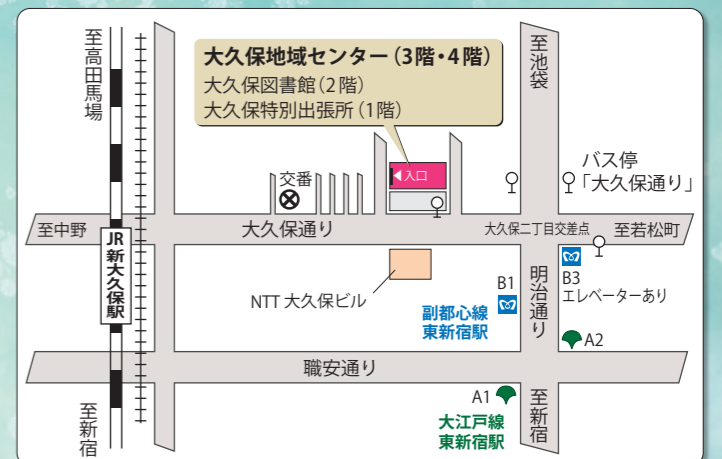

1階 おまつりひろば

3階ロビー壁面展示

「大久保風土記」

わがまち大久保の歴史を紐解いた『さわやかおおくぼ』(センター広報誌)の人気シリーズを一挙に展示します
蟹川のほとりで(102号)
明治時代“のどかな”おおくぼ(103号)
大正時代 岡本綺堂の見た大久保(104号)
大正時代 大久保キネマの時代(105号)
小泉八雲と西大久保の家(106号)
大久保クイズもお楽しみに!

大久保地域センター

〒169-0072
東京都新宿区大久保 2-12-7 (3階・4階)
TEL.03-3209-3961 / FAX.03-3209-3962
Web.https://ookubocc.tokyo

【開館時間】午前9時~午後10時
【休館日】5月、8月、11月、2月の第3日曜日
年末年始(12月29日~1月3日)

多目的ホール

キックターゲット
クリアソン新宿

キックの得点で
オリジナル景品を
プレゼント!

4階

わいわいひろば

9:50～オープニングセレモニー
終了後OPENします

ロビー