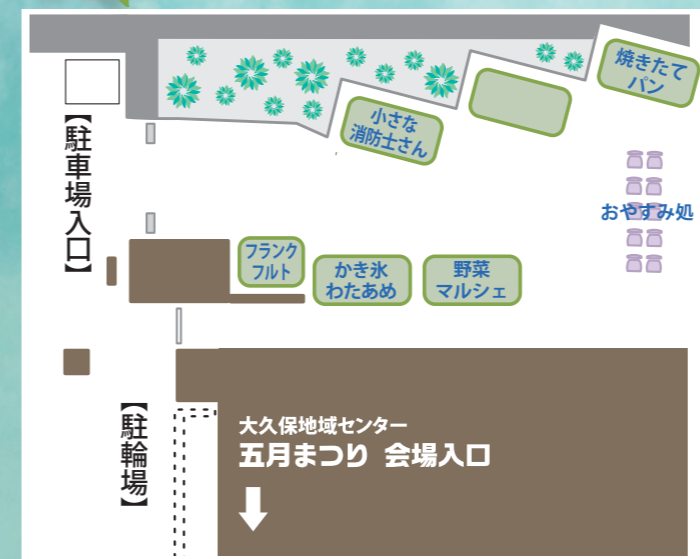

つつ爺 つつ花

駐輪場に限りがありますので徒歩でのご来場をお待ちしています

協賛: 大久保地区町会連合会 大久保地区青少年育成委員会 大久保地区協議会 大久保特別出張所
新宿区社会福祉協議会 新宿警察署 新宿消防団 赤十字奉仕団大久保分団 新大久保商店街振興組合
新宿百人町明るい会商店街振興組合 桜美林大学新宿キャンパス クリアソン新宿

主催: 五月まつり実行委員会

3階 わくわくひろば

4階 わいわいひろば

1階 おまつりひろば

3階ロビー壁面展示

「大久保風土記」

わがまち大久保の歴史を紐解いた『さわやかおおくぼ』(センター広報誌)の人気シリーズを一挙に展示します
蟹川のほとりで(102号)
明治時代“のどかな”おおくぼ(103号)
大正時代 岡本綺堂の見た大久保(104号)
大正時代 大久保キネマの時代(105号)
小泉八雲と西大久保の家(106号)
大久保クイズもお楽しみに!

大久保地域センター

〒169-0072
東京都新宿区大久保 2-12-7 (3階・4階)
TEL.03-3209-3961 / FAX.03-3209-3962
Web.https://ookubocc.tokyo

【開館時間】午前9時~午後10時
【休館日】5月、8月、11月、2月の第3日曜日
年末年始(12月29日~1月3日)

多目的ホール

キックターゲット
クリアソン新宿

キックの得点で
オリジナル景品を
プレゼント!

4階

わいわいひろば

9:50～オープニングセレモニー
終了後OPENします

ロビー